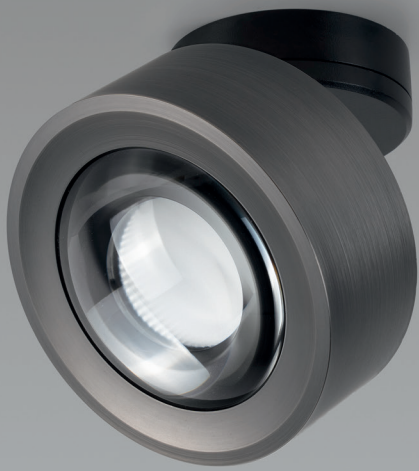

royal gun metal