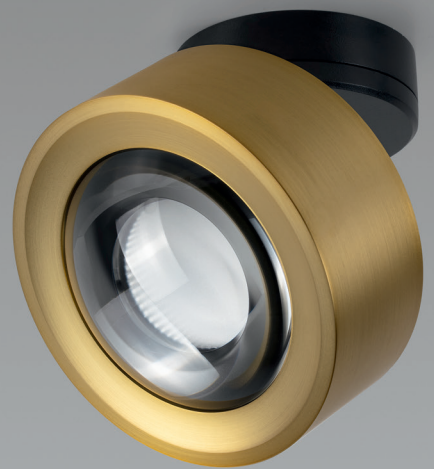

royal gun metal

royal purple

royal brass

royal bronze

royal gold