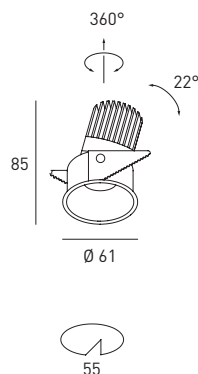

VEGAS 55

LED-Einbaustrahler 9 W, 36 V, CRI>90, aus Aluminium, mit hochwertiger, tiefer gesetzter Linsenoptik, extra flache Bauform, dreh- und schwenkbar (360°/22°), Akzentring wahlweise schwarz oder weiß, Driver bitte separat bestellen

LED-recessed downlight 9 W, 36 V, CRI>90, made of aluminium, with recessed, high value optical lens, special flat design, adjustable (360°/22°), accent ring optionally black or white, please order driver separately

CODE	TYPE	COLOUR	LAMP	LUMEN*	POWER SUPPLY	H
① D2660-__	VEGAS 55	white/white	1x9W LED □ 2700K 200mA	850 lm	excl. driver	85 mm
① D2661-__	VEGAS 55	white/black	1x9W LED □ 2700K 200mA	850 lm	excl. driver	85 mm
① D2663-__	VEGAS 55	black/white	1x9W LED □ 2700K 200mA	850 lm	excl. driver	85 mm
● D2664-__	VEGAS 55	black/black	1x9W LED □ 2700K 200mA	850 lm	excl. driver	85 mm

H = Einbautiefe / Mounting depth

REFLECTOR

CODE	TYPE	BEAM ANGLE
Dxxx-22	REFLECTOR	22°
Dxxx-32	REFLECTOR	32° (standard)
Dxxx-45	REFLECTOR	45°