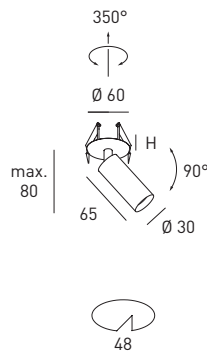

FRANCIS

LED-Halbeinbaustrahler 6,2 W, 9 V, CRI>95, Gehäuse aus Aluminiumdruckguss, dreh- und schwenkbar (350°/90°), Entblendungsring wahlweise gold oder schwarz, Driver bitte separat bestellen

LED-recessed luminaire 6,2 W, 9 V, CRI>95, made of die-cast aluminium, adjustable (350°/90°), anti glare ring optionally gold or black, please order driver separately

CODE	TYPE	COLOUR	LAMP	LUMEN*	POWER SUPPLY	H
● D2100-__	FRANCIS	white/black	1x6,2W LED □ 2700K 700mA	830 lm	excl. driver	50 mm
● D2101-__	FRANCIS	white/gold	1x6,2W LED □ 2700K 700mA	830 lm	excl. driver	50 mm
● D2102-__	FRANCIS	black/black	1x6,2W LED □ 2700K 700mA	830 lm	excl. driver	50 mm
● D2103-__	FRANCIS	black/gold	1x6,2W LED □ 2700K 700mA	830 lm	excl. driver	50 mm
● D2104-__	FRANCIS	brass/black	1x6,2W LED □ 2700K 700mA	830 lm	excl. driver	50 mm
● D2590-__	FRANCIS	gun metal/black	1x6,2W LED □ 2700K 700mA	830 lm	excl. driver	50 mm
● D2105-__	FRANCIS	white/black	1x6,2W LED □ 3000K 700mA	870 lm	excl. driver	50 mm
● D2106-__	FRANCIS	white/gold	1x6,2W LED □ 3000K 700mA	870 lm	excl. driver	50 mm
● D2107-__	FRANCIS	black/black	1x6,2W LED □ 3000K 700mA	870 lm	excl. driver	50 mm
● D2108-__	FRANCIS	black/gold	1x6,2W LED □ 3000K 700mA	870 lm	excl. driver	50 mm
● D2109-__	FRANCIS	brass/black	1x6,2W LED □ 3000K 700mA	870 lm	excl. driver	50 mm
● D2591-__	FRANCIS	gun metal/black	1x6,2W LED □ 3000K 700mA	870 lm	excl. driver	50 mm

H = Einbautiefe / Mounting depth