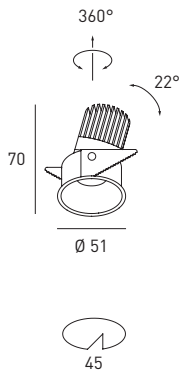

VEGAS 45

LED-Einbaustrahler 6 W, 36 V, CRI>90, aus Aluminium, mit hochwertiger, tiefer gesetzter Linsenoptik, extra flache Bauform, dreh- und schwenkbar (360°/22°), Akzentring wahlweise schwarz oder weiß, Driver bitte separat bestellen

LED-recessed downlight 6 W, 36 V, CRI>90, made of aluminium, with recessed, high value optical lens, special flat design, adjustable (360°/22°), accent ring optionally black or white, please order driver separately