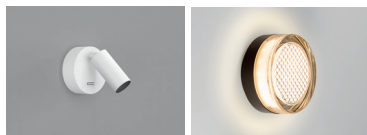

WAND- LEUCHTEN WALL

CLIPPO OPTIC ROYAL 2 CLIPPOOPTICDUOROYAL 4 CLIPPO S AB 6 FRANCIS AB 8 FRANCIS ON 9

FRANCIS READING 9 ELDORADO 22

HÄNGE- LEUCHTEN SUSPENSION

CLEO MOVE 18 SOLANA 20

SCHIENEN- STRAHLER TRACK