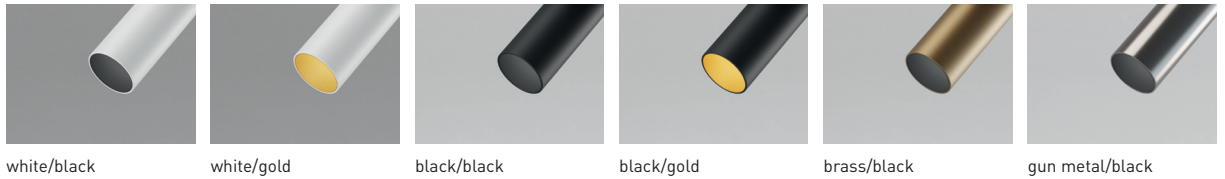

FRANCIS AB

LED-Strahler 6,2 W, 9 V, CRI>95, Gehäuse aus Aluminiumdruckguss, dreh- und schwenkbar (350°/90°), Entblendungsring wahlweise gold oder schwarz, Driver bitte separat bestellen

LED-luminaire 6,2 W, 9 V, CRI>95, made of die-cast aluminium, adjustable (350°/90°), anti glare ring optionally gold or black, please order driver separately

CODE	TYPE	COLOUR	LAMP	LUMEN*	POWER SUPPLY
● D2110-__	FRANCIS AB	white/black	1x6,2W LED □ 2700K 700mA	830 lm	excl. driver
● D2111-__	FRANCIS AB	white/gold	1x6,2W LED □ 2700K 700mA	830 lm	excl. driver
● D2112-__	FRANCIS AB	black/black	1x6,2W LED □ 2700K 700mA	830 lm	excl. driver
● D2113-__	FRANCIS AB	black/gold	1x6,2W LED □ 2700K 700mA	830 lm	excl. driver
● D2114-__	FRANCIS AB	brass/black	1x6,2W LED □ 2700K 700mA	830 lm	excl. driver
● D2594-__	FRANCIS AB	gun metal/black	1x6,2W LED □ 2700K 700mA	830 lm	excl. driver
● D2115-__	FRANCIS AB	white/black	1x6,2W LED □ 3000K 700mA	870 lm	excl. driver
● D2116-__	FRANCIS AB	white/gold	1x6,2W LED □ 3000K 700mA	870 lm	excl. driver
● D2117-__	FRANCIS AB	black/black	1x6,2W LED □ 3000K 700mA	870 lm	excl. driver
● D2118-__	FRANCIS AB	black/gold	1x6,2W LED □ 3000K 700mA	870 lm	excl. driver
● D2119-__	FRANCIS AB	brass/black	1x6,2W LED □ 3000K 700mA	870 lm	excl. driver
● D2595-__	FRANCIS AB	gun metal/black	1x6,2W LED □ 3000K 700mA	870 lm	excl. driver

Driver siehe dslighting.com / Driver see dslighting.com

COLOURS

ACCESSORIES

CODE	TYPE	COLOUR
D196	HONEY COMB LOUVER	black