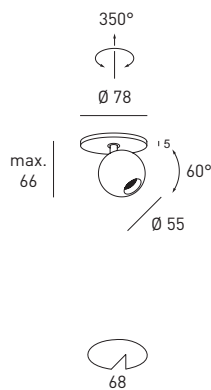

SPHERE 68

LED-Halbeinbaustrahler 6,2 W, 9 V, CRI>95, auch für Montage auf Geräte- und Hohlwanddosen (Ø 68 mm) geeignet, Gehäuse aus massivem Aluminium, dreh- und schwenkbar (350°/90°), wahlweise gold, schwarz oder weiß, Driver bitte separat bestellen

LED-recessed luminaire 6,2 W, 9 V, CRI>95, also suitable for mounting on junction boxes (Ø 68 mm), housing made of aluminium, adjustable (350°/90°), optionally black, gold or white, please order driver separately

CODE	TYPE	COLOUR	LAMP	LUMEN*	POWER SUPPLY
⓪ D2690-__	SPHERE 68	white/white	1x6,2W LED □ 2700K 700mA	830 lm	excl. driver
⓪ D2691-__	SPHERE 68	white/gold	1x6,2W LED □ 2700K 700mA	830 lm	excl. driver
● D2692-__	SPHERE 68	black/black	1x6,2W LED □ 2700K 700mA	830 lm	excl. driver
● D2693-__	SPHERE 68	black/gold	1x6,2W LED □ 2700K 700mA	830 lm	excl. driver
⓪ D2695-__	SPHERE 68	white/white	1x6,2W LED □ 3000K 700mA	870 lm	excl. driver
⓪ D2696-__	SPHERE 68	white/gold	1x6,2W LED □ 3000K 700mA	870 lm	excl. driver
● D2697-__	SPHERE 68	black/black	1x6,2W LED □ 3000K 700mA	870 lm	excl. driver
● D2698-__	SPHERE 68	black/gold	1x6,2W LED □ 3000K 700mA	870 lm	excl. driver