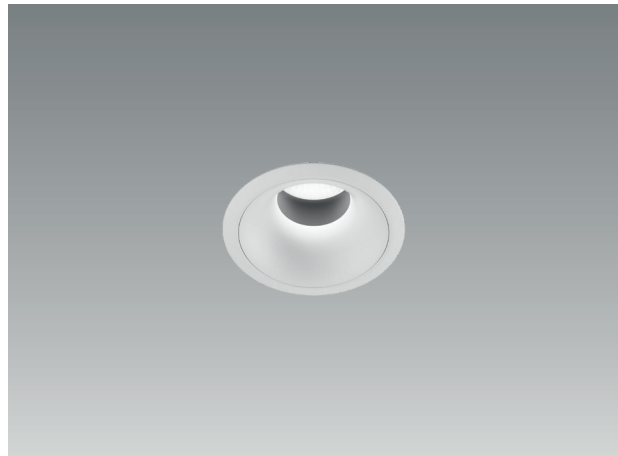

VEGAS 45

LED-Einbaustrahler 6 W, 36 V, CRI>90, aus Aluminium, mit hochwertiger, tiefer gesetzter Linsenoptik, extra flache Bauform, dreh- und schwenkbar (360°/22°), Akzentring wahlweise schwarz oder weiß, Driver bitte separat bestellen

LED-recessed downlight 6 W, 36 V, CRI>90, made of aluminium, with recessed, high value optical lens, special flat design, adjustable (360°/22°), accent ring optionally black or white, please order driver separately