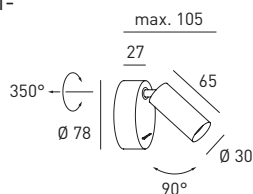

CODE	TYPE	COLOUR	LAMP	LUMEN*	POWER SUPPLY
● D2610	FRANCIS READING	white/black	1x4,5W LED 36° □ 2700K	580 lm	incl. driver
● D2611	FRANCIS READING	white/gold	1x4,5W LED 36° □ 2700K	580 lm	incl. driver
● D2612	FRANCIS READING	black/black	1x4,5W LED 36° □ 2700K	580 lm	incl. driver
● D2613	FRANCIS READING	black/gold	1x4,5W LED 36° □ 2700K	580 lm	incl. driver
● D2614	FRANCIS READING	brass/black	1x4,5W LED 36° □ 2700K	580 lm	incl. driver
● D2598	FRANCIS READING	gun metal/black	1x4,5W LED 36° □ 2700K	580 lm	incl. driver
● D2615	FRANCIS READING	white/black	1x4,5W LED 36° □ 3000K	610 lm	incl. driver
● D2616	FRANCIS READING	white/gold	1x4,5W LED 36° □ 3000K	610 lm	incl. driver
● D2617	FRANCIS READING	black/black	1x4,5W LED 36° □ 3000K	610 lm	incl. driver
● D2618	FRANCIS READING	black/gold	1x4,5W LED 36° □ 3000K	610 lm	incl. driver
● D2619	FRANCIS READING	brass/black	1x4,5W LED 36° □ 3000K	610 lm	incl. driver
● D2599	FRANCIS READING	gun metal/black	1x4,5W LED 36° □ 3000K	610 lm	incl. driver