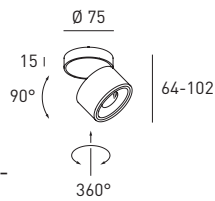

Siehe DLS Katalog 7 oder dlsighting.com / See the DLS Catalog 7 or visit dlsighting.com

Archiguards / Foto: MW-Architekturfotografie

The Black Square

Sil.K. Innenarchitektur

CLIPPO S AB

LED-Wand- und Deckenstrahler für externen Driver 9,3 W, bzw. 9,5 W, CRI>90, mit hochwertigem Reflektor, auch für Montage auf Geräte- und Hohlwanddosen (Ø 68 mm) geeignet, Gehäuse aus massivem Aluminium, dreh- und schwenkbar (350°/90°), Entblendungsring (werkzeuglos tauschbar) wahlweise gold, schwarz oder weiß, Driver bitte separat bestellen