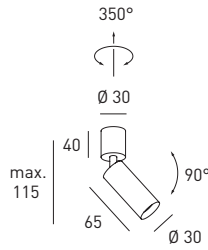

FRANCIS AB

LED-Strahler 6,2 W, 9 V, CRI>95, Gehäuse aus Aluminiumdruckguss, dreh- und schwenkbar (350°/90°), Entblendungsring wahlweise gold oder schwarz, Driver bitte separat bestellen

LED-luminaire 6,2 W, 9 V, CRI>95, made of die-cast aluminium, adjustable (350°/90°), anti glare ring optionally gold or black, please order driver separately