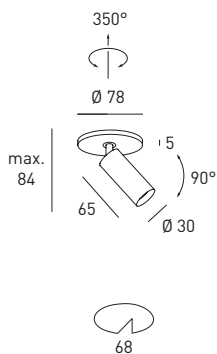

FRANCIS 68

LED-Halbeinbaustrahler 6,2 W, 9 V, CRI>95, auch für die Montage auf Geräte- und Hohlwanddosen (Ø 68 mm) geeignet, Gehäuse aus Aluminiumdruckguss, dreh- und schwenkbar (350°/90°), Entblendungsring wahlweise gold oder schwarz, Driver bitte separat bestellen

LED-recessed luminaire 6,2 W, 9 V, CRI>95, also suitable for mounting on junction boxes (Ø 68 mm), made of die-cast aluminium, adjustable (350°/90°), anti glare ring optionally gold or black, please order driver separately

CODE	TYPE	COLOUR	LAMP	LUMEN*	POWER SUPPLY
① D2670-__	FRANCIS 68	white/black	1x6,2W LED □ 2700K 700mA	830 lm	excl. driver
② D2671-__	FRANCIS 68	white/gold	1x6,2W LED □ 2700K 700mA	830 lm	excl. driver
● D2672-__	FRANCIS 68	black/black	1x6,2W LED □ 2700K 700mA	830 lm	excl. driver
● D2673-__	FRANCIS 68	black/gold	1x6,2W LED □ 2700K 700mA	830 lm	excl. driver
● D2674-__	FRANCIS 68	brass/black	1x6,2W LED □ 2700K 700mA	830 lm	excl. driver
● D2592-__	FRANCIS 68	gun metal/black	1x6,2W LED □ 2700K 700mA	830 lm	excl. driver
① D2675-__	FRANCIS 68	white/black	1x6,2W LED □ 3000K 700mA	870 lm	excl. driver
② D2676-__	FRANCIS 68	white/gold	1x6,2W LED □ 3000K 700mA	870 lm	excl. driver
● D2677-__	FRANCIS 68	black/black	1x6,2W LED □ 3000K 700mA	870 lm	excl. driver
● D2678-__	FRANCIS 68	black/gold	1x6,2W LED □ 3000K 700mA	870 lm	excl. driver
● D2679-__	FRANCIS 68	brass/black	1x6,2W LED □ 3000K 700mA	870 lm	excl. driver
● D2593-__	FRANCIS 68	gun metal/black	1x6,2W LED □ 3000K 700mA	870 lm	excl. driver