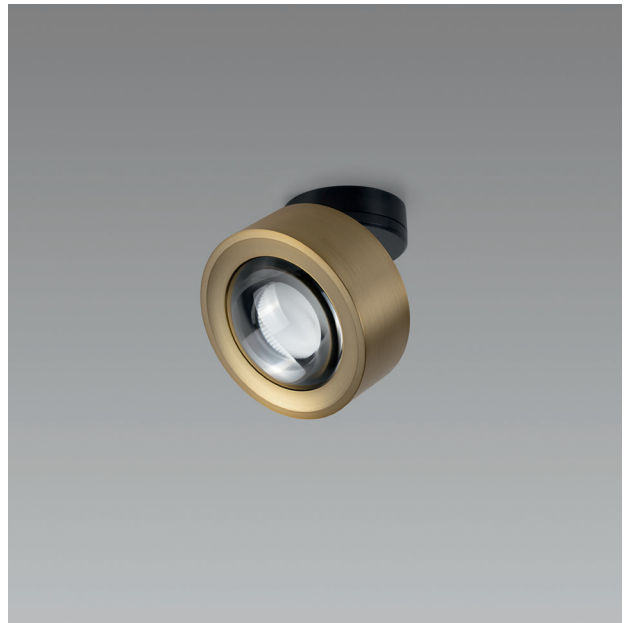

ELDORADO 22 ELDORADO 22 PISA 24 POLO 25

CLIPPO OPTIC ROYAL

LED-Wand- und Deckenstrahler 13 W, CRI>90, mit hochwertigem Reflektor und Glaslinsenoptik, eingebautem Driver 230 V, dimmbar mit Phasenanschnitt-/Phasenabschrittdimmer, Gehäuse aus massivem Aluminium, dreh- und schwenkbar (350°/90°), kompatibel mit CS SYSTEM, Kopfteil wahlweise royal brass, royal bronze, royal gold, royal gun metal oder royal purple

LED-wall and ceiling luminaire 13 W, CRI>90, with high-quality reflector and optical glass lens, built-in driver 230 V, leading edge/trailing edge dimmable, housing made of aluminium, adjustable (350°/90°), compatible with CS SYSTEM, head cover optionally royal brass, royal bronze, royal gold, royal gun metal or royal purple

LED-Wand- und Deckenstrahler 2 x 13 W, CRI>90, mit hochwertigem Reflektor und Glaslinsenoptik, eingebautem Driver 230 V, dimmbar mit Phasenanschnitt-/ Phasenabschrittdimmer, Gehäuse aus massivem Aluminium, dreh- und schwenkbar (350°/90°), Kopfteil wahlweise royal brass, royal bronze, royal gold, royal gun metal oder royal purple

LED-wall and ceiling luminaire 2 x 13 W, CRI>90, with high-quality reflector and optical glass lens, built-in driver 230 V, leading edge/trailing edge dimmable, housing made of aluminium, adjustable (350°/90°), head cover optionally royal brass, royal bronze, royal gold, royal gun metal or royal purple