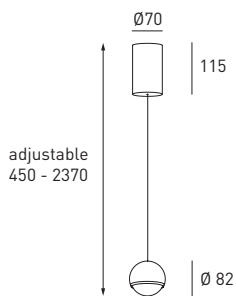

CLEO MOVE

LED-Hängeleuchte 7 W, Höhe von 450 mm bis 2370 mm stufenlos verstellbar, mit hochwertiger Glasoptik, mit eingebautem Driver 230 V, dimmbar mit Phasenanschnitt-/Phasenabschnittdimmer, Gehäuse aus massivem Aluminium, kompatibel mit CS SYSTEM

LED-pendant 7 W, height from 450 mm to 2370 mm infinitely adjustable, with high-quality glass lens, with built-in driver 230 V, leading edge/trailing edge dimmable, housing made of aluminium, compatible with CS SYSTEM

CODE	TYPE	COLOUR	LAMP	LUMEN*	POWER SUPPLY
○ D2710	CLEO MOVE	white	1x7W LED □ 2700K	660 lm	incl. driver phase dim
● D2711	CLEO MOVE	black	1x7W LED □ 2700K	660 lm	incl. driver phase dim
● D2712	CLEO MOVE	brass	1x7W LED □ 2700K	660 lm	incl. driver phase dim
○ D2713	CLEO MOVE	white/brass	1x7W LED □ 2700K	660 lm	incl. driver phase dim
● D2714	CLEO MOVE	black/brass	1x7W LED □ 2700K	660 lm	incl. driver phase dim
○ D2715	CLEO MOVE	white	1x7W LED □ 3000K	700 lm	incl. driver phase dim
● D2716	CLEO MOVE	black	1x7W LED □ 3000K	700 lm	incl. driver phase dim
● D2717	CLEO MOVE	brass	1x7W LED □ 3000K	700 lm	incl. driver phase dim
○ D2718	CLEO MOVE	white/brass	1x7W LED □ 3000K	700 lm	incl. driver phase dim
● D2719	CLEO MOVE	black/brass	1x7W LED □ 3000K	700 lm	incl. driver phase dim