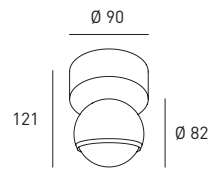

COLOURS

white/black

white/gold

black/black

black/gold

CLEO ON

LED-Deckenleuchte 7 W,
mit hochwertiger Glasoptik,
mit eingebautem Driver
230 V, dimmbar mit Pha-
senanschnitt-/Phasenab-
schnittdimmer, Gehäuse aus
massivem Aluminium