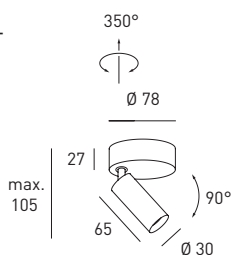

FRANCIS ON

LED-Strahler 6,2 W, CRI>95, mit eingebautem Driver 230 V, dimmbar mit Phasenabschrittdimmer, Gehäuse aus Aluminiumdruckguss, dreh- und schwenkbar (350°/90°), Entblendungsring wahlweise gold oder schwarz

LED-luminaire 6,2 W, CRI>95, with built-in driver 230 V, trailing edge dimmable, made of die-cast aluminium, adjustable (350°/90°), anti glare ring optionally gold or black

CODE	TYPE	COLOUR	LAMP	LUMEN*	POWER SUPPLY
● D2600-__	FRANCIS ON	white/black	1x6,2W LED □ 2700K	830 lm	incl. driver phase dim
● D2601-__	FRANCIS ON	white/gold	1x6,2W LED □ 2700K	830 lm	incl. driver phase dim
● D2602-__	FRANCIS ON	black/black	1x6,2W LED □ 2700K	830 lm	incl. driver phase dim
● D2603-__	FRANCIS ON	black/gold	1x6,2W LED □ 2700K	830 lm	incl. driver phase dim
● D2604-__	FRANCIS ON	brass/black	1x6,2W LED □ 2700K	830 lm	incl. driver phase dim
● D2596-__	FRANCIS ON	gun metal/black	1x6,2W LED □ 2700K	830 lm	incl. driver phase dim
● D2605-__	FRANCIS ON	white/black	1x6,2W LED □ 3000K	870 lm	incl. driver phase dim
● D2606-__	FRANCIS ON	white/gold	1x6,2W LED □ 3000K	870 lm	incl. driver phase dim
● D2607-__	FRANCIS ON	black/black	1x6,2W LED □ 3000K	870 lm	incl. driver phase dim
● D2608-__	FRANCIS ON	black/gold	1x6,2W LED □ 3000K	870 lm	incl. driver phase dim
● D2609-__	FRANCIS ON	brass/black	1x6,2W LED □ 3000K	870 lm	incl. driver phase dim
● D2597-__	FRANCIS ON	gun metal/black	1x6,2W LED □ 3000K	870 lm	incl. driver phase dim

REFLECTOR

CODE	TYPE	BEAM ANGLE
Dxxxx-15	REFLECTOR	15°
Dxxxx-36	REFLECTOR	36° (standard)
Dxxxx-50	REFLECTOR	50°

FRANCIS READING

LED-Leuchte 4,5 W, CRI>95, Aufbaugeschäse mit eingebautem Driver 230 V und Wippschalter, Gehäuse aus Aluminiumdruckguss, dreh- und schwenkbar (350°/90°), Entblendungsring wahlweise gold oder schwarz

LED-fixture 4,5 W, CRI>95, surface mounted with built-in driver 230 V including rocker switch, made of die-cast aluminium, adjustable (350°/90°), anti glare ring optionally gold or black