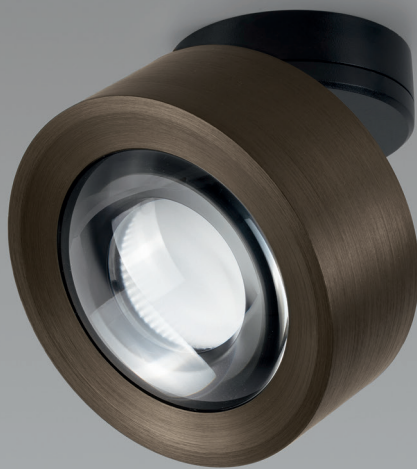

royal bronze